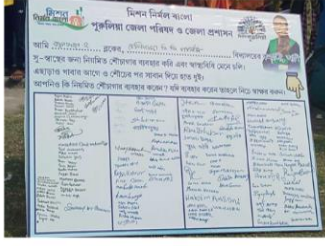

দার্জিলিং-এর তুখদা ব্লকে
লোকশিল্পীর প্রচার অভিনবত্বের
ছোঁয়া নিয়ে দুয়ারে সরকার

সাবধান ও সুরক্ষিত, ভালো
হোক সবার আমাদের পাশে
আছে দুয়ারে সরকার -
জলপাইগুড়ি জেলা

স্বাস্থ্যের খেয়াল সহ পরিষেবা প্রদান
দুয়ারে সরকার - গ্রাম শহরের প্রাণ -
ঘাটাল ব্লক, পশ্চিম মেদিনীপুর

পুরো পরিবারের জন্য পরিষেবা নিয়ে
দুয়ারে সরকার - সদর ব্লক, পশ্চিম
মেদিনীপুর

পরিষেবা প্রদান সহ ষোড়া নাচের
উপস্থাপন দুয়ারে সরকারের শিবিরে
পাই প্রাণের স্পন্দন - মুরারই - ২
ব্লক, বীরভূম

শুভেচ্ছা পত্র নিয়ে খুশী মন সবার
মায়েদের পাশে সদা দুয়ারে সরকার।
পুষ্কা ব্লক, পুরুলিয়া

বিকিকিনির পসরা নিয়ে দুয়ারে
সরকারের শিবিরে আমরা -
স্বয়ন্তর গোষ্ঠীর সদস্যরা -
মেখলিগঞ্জ, কোচবিহার

সহায়তার জন্য (১০৭০ / ২২১৪-৩৫২৬) নম্বরে সরাসরি ফোন করুন অথবা
আপনার নিকটতম 'বাংলা সহায়তা কেন্দ্র'-এ যোগাযোগ করুন।

মাননীয় মুখ্যমন্ত্রী
মমতা বন্দ্যোপাধ্যায়ের
ঐকান্তিক উদ্যোগে
নবপর্যায়ে 'দুয়ারে সরকার'
আজকের সারাদিন
০২/০৩/২০২২

দুর্গাপুর নগর নিগমের লাল ময়দানে
আদিবাসী লোক শিল্পীদের
পরিবেশনায় উজ্জ্বল দুয়ারে সরকার
শিবির