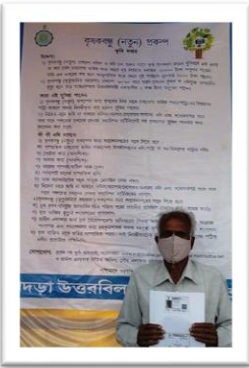

কৃষকের পাশে কৃষক বন্ধু (নতুন) প্রকল্প। দুয়ারে সরকার। গড়বেতা-১ ব্লক, পশ্চিম মেদিনীপুর জেলা।