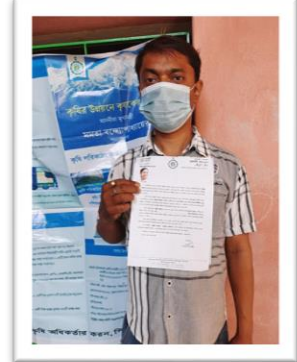

হুগলি জেলার সিন্দুর ব্লকের একটি দুয়ারে সরকার শিবিরে মাননীয় মুখ্যমন্ত্রী মমতা বন্দ্যোপাধ্যায়ের শুভেচ্ছা বার্তা হাতে একজন উপভোক্তা

সহায়তার জন্য (১০৭০ / ২২১৪-৩৫২৬) নম্বরে সরাসরি ফোন করুন অথবা
আপনার নিকটতম 'বাংলা সহায়তা কেন্দ্র'-এ যোগাযোগ করুন।